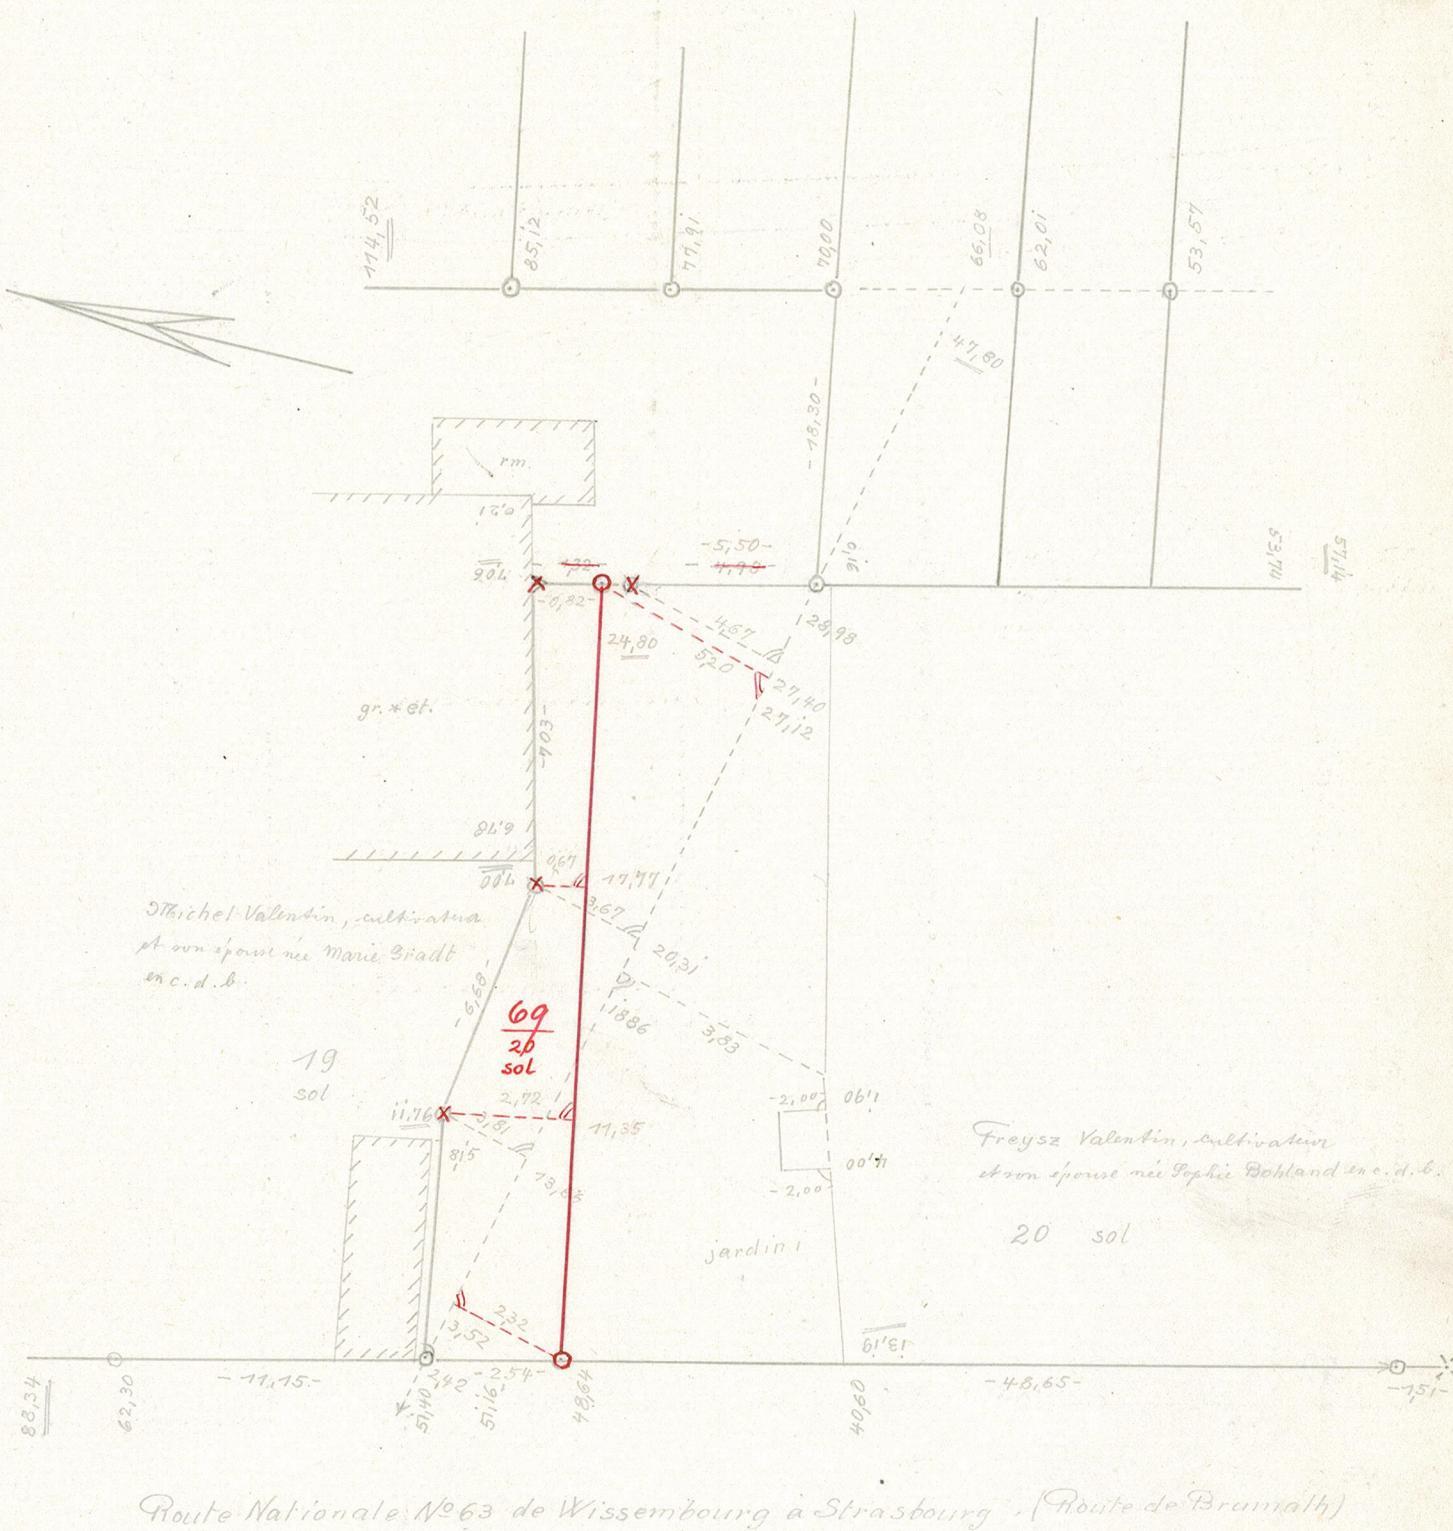

## Conservation du Cadastre

Commune de Vendenheim

Lieu-dit Route Brumath

Section N° 1

Croquis  
N° 215

$\frac{69}{20}$  = Michel Valentin, cultivateur  
et son épouse née Marie Gradt en c. d. b.

L'abornement de la nouvelle limite est reconnu exact

Sophie Freysz Michel Valentin

Je certifie avoir effectué personnellement  
le lever de la nouvelle situation, après abornement  
préalable, et en avoir dressé le présent  
croquis sur le terrain le 24 mai 1957